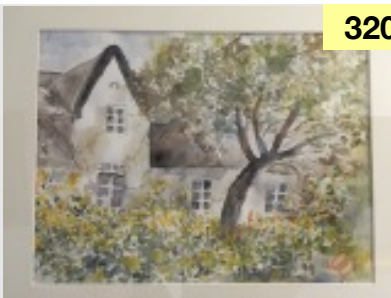

Ölgemälde sig.

**314 Stuhl Eiche, geflochtener
Sitz****10****315 Landschaft mit Hirsch****30**

Ölgemälde sig.

Kat.-Nr.

Ausruf

316 Gebirgslandschaft mit See

30

Ölgemälde sig.

320 Haus m. Garten

10

Aquarell, sig.

321 Gebirgslandschaft mit See

Ölgemälde, sig. Klary

322 Porträt von Trierer Bürger „Christiansen“

Ölgemälde, sig.

500