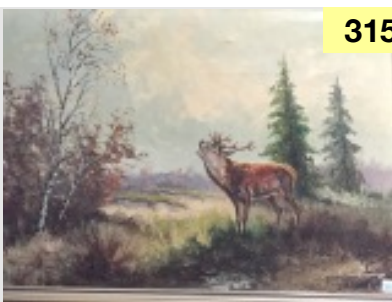

Kat.-Nr.

Ausruf

**310 Öldruck Landschaft****10****311 Truhe Eiche antik****300**

Deckel geschnitzt mit Verzierungen,
Eisenbeschläge

**312 New York Times-Auszug****100****1.7.1986**

gerahmt

313 Stilleben**30**

Ölgemälde sig.

**314 Stuhl Eiche, geflochtener
Sitz****10****315 Landschaft mit Hirsch****30**

Ölgemälde sig.

Kat.-Nr.

Ausruf

316 Gebirgslandschaft mit See

30

Ölgemälde sig.